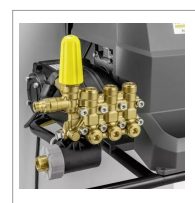

Nettoyeur haute pression Karcher HD 10/25-4 S St Classic Agri

Référence : P1KA674120

Détails

Nettoyeur haute pression triphasé eau froide professionnel Plug & Play. Simple d'utilisation et robuste, il est conçu pour répondre aux travaux difficiles

Accessoires :

- Poignée Easy!Lock
- Lance HP Classic 840 mm
- Flexible DN8 10 m
- Power buse 25°

- Pompe à vilebrequin puissante et fiable avec pistons en céramique et grand filtre d'arrivée d'eau pour protéger la pompe
- Pression et débit d'eau réglables directement sur la pompe
- Moteur électrique 4 pôles à rotation lente, refroidi par air et eau
- Châssis robuste en acier pour protéger la machine
- Support sur le châssis pour le rangement du flexible haute pression et pour la lance
- Connexions Easy!Lock pour garantir des temps d'installation rapides et un changement d'accessoires aisé

Caractéristiques	
Débit (l/h)	1000
Puissance (Kw)	8,8
Types de produits	EAU FROIDE
Poids (avec accessoires) (kg)	59.3
Pression de service (bar/MPa)	250
Type de courant (V/Hz)	400/50
Câble électrique (m)	5
Pression maximum (bar)	310