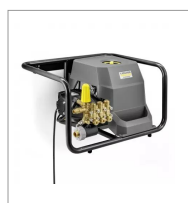

Nettoyeur haute pression Karcher HD 10/25-4 S St Classic Agri

Référence : P1KA674120

Détails

Nettoyeur haute pression triphasé eau froide professionnel Plug & Play. Simple d'utilisation et robuste, il est conçu pour répondre aux travaux difficiles

Accessoires :

- Poignée Easy!Lock
- Lance HP Classic 840 mm
- Flexible DN8 10 m
- Power buse 25°

- Pompe à vilebrequin puissante et fiable avec pistons en céramique et grand filtre d'arrivée d'eau pour protéger la pompe
- Pression et débit d'eau réglables directement sur la pompe
- Moteur électrique 4 pôles à rotation lente, refroidi par air et eau
- Châssis robuste en acier pour protéger la machine
- Support sur le châssis pour le rangement du flexible haute pression et pour la lance
- Connexions Easy!Lock pour garantir des temps d'installation rapides et un changement d'accessoires aisé

Caractéristiques	
Débit (l/h)	1000
Puissance (Kw)	8,8
Types de produits	EAU FROIDE
Poids (avec accessoires) (kg)	59.3
Pression de service (bar/MPa)	250
Type de courant (V/Hz)	400/50
Câble électrique (m)	5
Pression maximum (bar)	310