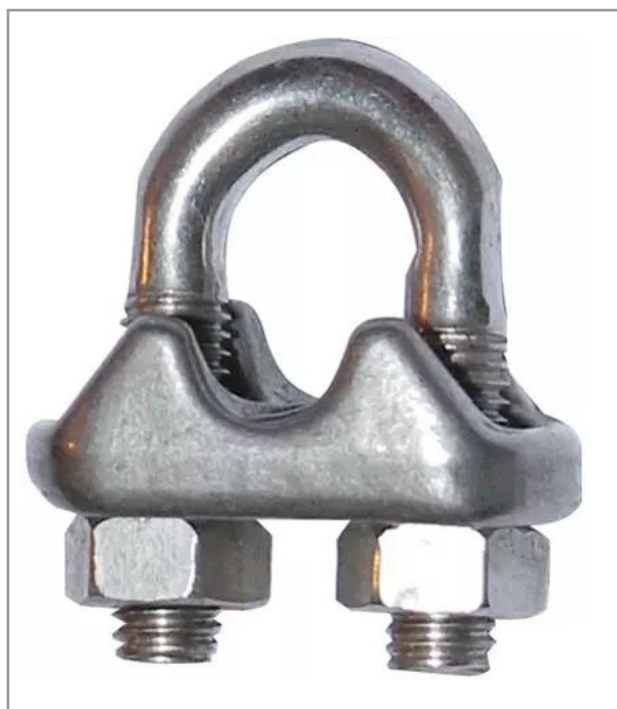

Serre câble inox 6 mm

Référence : P9000R1865146

Caractéristiques	
Matière	Inox
Type	Serre-câble
Ø du câble (mm)	6 mm
Quantité dans conditionnement de vente	6