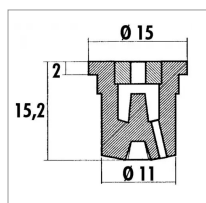

Buse à engrais liquide Albuz exa rouge

Référence : P4A8043111

Détails

Cette buse ALBUZ EXA est utilisée pour l'épandage des engrais liquides avec ses 3 filets à une pression de 1 à 3,5 bars à une hauteur de 50 cm du végétal pour un épandage de qualité.

La buse ESI répond aux normes de couleur du tableau ISO de débit.
Elle se monte dans un écrou plastique de méplat 11mm.
La pression de service recommandée est de 1,5 bars.

Caractéristiques	
Matière	Céramique
Modèle	EXA
Couleur	Rouge
Pression maxi (bar)	3.5 bar
Angle (°)	Jet Droit °
Utilisation	Fertilisation
Application	Engrais liquide
Type de buse	Fertilisation
Forme de jet	3 filets
Méplat (mm)	11 mm
Pression mini (bar)	1 bar
Homologation Z.N.T	Non
Types de produits	BUSE ALBUZ EXA
Quantité dans conditionnement de vente	1