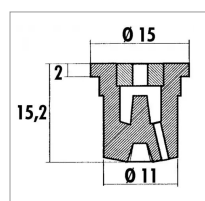

Buse à engrais liquide Albus exa grise

Référence : P4A8043115

Détails

Cette buse ALBUZ EXA est utilisée pour l'épandage des engrais liquides avec ses 3 filets à une pression de 1 à 3,5 bars à une hauteur de 50 cm du végétal pour un épandage de qualité.

La buse ESI répond aux normes de couleur du tableau ISO de débit. Elle se monte dans un écrou plastique de méplat 11mm. La pression de service recommandée est de 1,5 bars.

Caractéristiques	
Matière	Céramique
Modèle	EXA
Couleur	Gris
Pression maxi (bar)	3.5 bar
Angle (°)	Jet Droit °
Utilisation	Fertilisation
Application	Engrais liquide
Type de buse	Fertilisation
Forme de jet	3 filets
Méplat (mm)	11 mm
Pression mini (bar)	1 bar
Homologation Z.N.T	Non
Types de produits	BUSE ALBUZ EXA
Quantité dans conditionnement de vente	1