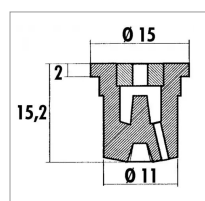

Buse à engrais liquide Albuz exa noire

Référence : P4A8043116

Détails

Cette buse ALBUZ EXA est utilisée pour l'épandage des engrais liquides avec ses 3 filets à une pression de 1 à 3,5 bars à une hauteur de 50 cm du végétal pour un épandage de qualité.

La buse ESI répond aux normes de couleur du tableau ISO de débit. Elle se monte dans un écrou plastique de méplat 11mm. La pression de service recommandée est de 1,5 bars.

Caractéristiques	
Matière	Céramique
Modèle	EXA
Couleur	Noir
Pression maxi (bar)	3.5 bar
Angle (°)	Jet Droit °
Utilisation	Fertilisation
Application	Engrais liquide
Type de buse	Fertilisation
Forme de jet	3 filets
Méplat (mm)	11 mm
Pression mini (bar)	1 bar
Homologation Z.N.T	Non
Types de produits	BUSE ALBUZ EXA
Quantité dans conditionnement de vente	1