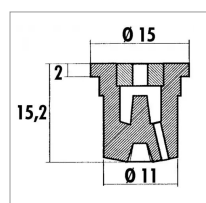

### Détails

Cette buse ALBUZ EXA est utilisée pour l'épandage des engrais liquides avec ses 3 filets à une pression de 1 à 3,5 bars à une hauteur de 50 cm du végétal pour un épandage de qualité.

La buse ESI répond aux normes de couleur du tableau ISO de débit. Elle se monte dans un écrou plastique de méplat 11mm. La pression de service recommandée est de 1,5 bars.

Caractéristiques	
Matière	Céramique
Modèle	EXA
Couleur	Bleu
Pression maxi (bar)	3.5 bar
Angle (°)	Jet Droit °
Utilisation	Fertilisation
Application	Engrais liquide
Type de buse	Fertilisation
Forme de jet	3 filets
Méplat (mm)	11 mm
Pression mini (bar)	1 bar
Homologation Z.N.T	Non
Types de produits	BUSE ALBUZ EXA
Quantité dans conditionnement de vente	1