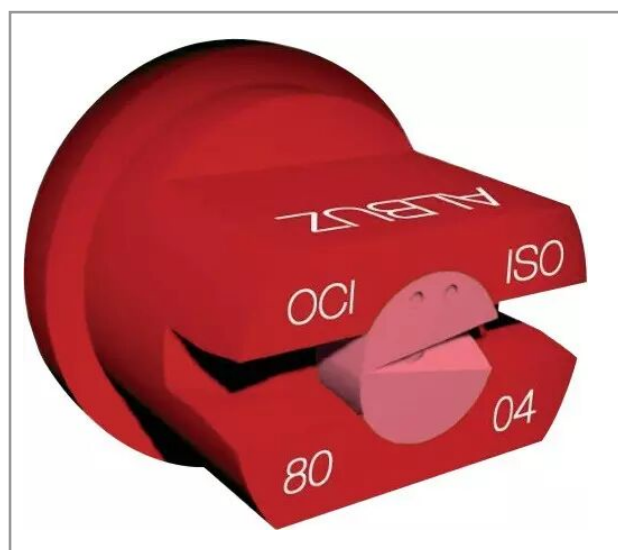

Buse bout de rampe AlbuZ oci 80 04 rouge

Référence : P4A8043150

Détails

Cette buse ALBUZ OCI 80° est une buse de bout de rampe qui est utilisée en grande culture pour réaliser des traitements d'herbicides, fongicides, insecticides...

Les caractéristiques de cette buse sont :

- Orifices en céramique rose ALBUZ excellente précision et grande résistance à l'usure.
- Jet plat excentré, angle de 80°.
- Améliore la qualité de traitement près des zones sensibles : cours d'eau, en bordure de champs.
- Pression recommandée : 2 bar.

Caractéristiques	
Matière	Céramique
Modèle	OCI
Couleur	Rouge
Pression maxi (bar)	4 bar
Angle (°)	80 °
Utilisation	Bout de rampe
Application	Herbicides/Insecticides/Fongicides
Type de buse	Pinceau
Forme de jet	Plat excentré
Méplat (mm)	8 mm
Code couleur	ISO 04
Pression mini (bar)	2 bar
Homologation Z.N.T	Non
Types de produits	BUSE ALBUZ OCI
Quantité dans conditionnement de vente	1