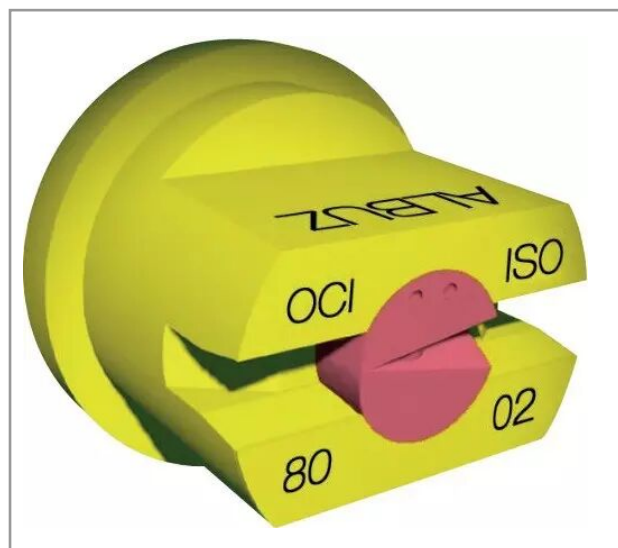

Buse bout de rampe Albuz oci 80 02 jaune

Référence : P4A8043152

Détails

Cette buse ALBUZ OCI 80° est une buse de bout de rampe qui est utilisée en grande culture pour réaliser des traitements d'herbicides, fongicides, insecticides...

Les caractéristiques de cette buse sont :

- Cette buse opérationnelle dès 2 bar pour réduire les gouttelettes fines et minimiser la dérive à conditions de travail égales.
- Débit correspondant au code couleur ISO.
- Pastille de calibrage facilement démontables.

Pour optimiser la qualité de l'épandage, la hauteur minimum de rampe recommandée est de 50/60 cm par rapport au végétal pour obtenir un bon recouvrement à une pression de service recommandée de 2 bar.

Caractéristiques	
Matière	Céramique
Modèle	OCI
Couleur	Jaune
Pression maxi (bar)	4 bar
Angle (°)	80 °
Utilisation	Bout de rampe
Application	Herbicides/Insecticides/Fongicides
Type de buse	Pinceau
Forme de jet	Plat excentré
Méplat (mm)	8 mm
Code couleur	ISO 02
Pression mini (bar)	2 bar
Homologation Z.N.T	Non
Types de produits	BUSE ALBUZ OCI
Quantité dans conditionnement de vente	1