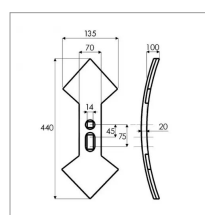

Soc universel double cœur de cultivateur 440x135x20 mm

Référence : P3A6072526

| Caractéristiques | |
|--------------------------|------------------|
| Longueur (mm) | 440 mm |
| Ø trou (mm) | 14 mm |
| Nombre de trous | 1 trou/1 lumière |
| Epaisseur (mm) | 20 mm |
| Largeur (mm) | 135 mm |
| Type | Double cœur |
| Entraxe de fixation (mm) | 45/75 mm |

| | |
|--|-----------------|
| Type de trou | TFCC |
| Types de produits | SOC DOUBLE CŒUR |
| Montage sur marque | UNIVERSEL |
| Origine/adaptable | Adaptable |
| Quantité dans conditionnement de vente | 1 |