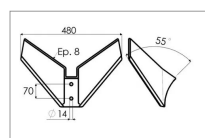

**Pointe de déchaumeur 249x120x10 mm adaptable Lemken samragd 3374388**

Référence : P3A6072210

Caractéristiques	
Ø trou (mm)	14 mm
Nombre de trous	2
Référence OEM	622210
Epaisseur (mm)	8 mm
Entraxe (mm)	70 mm
Sens	Monobloc
Adaptable sur	KUHN
Type de trou	TF2E
Produit	Aileron
Type ou matériel	MIXTER
Types de produits	AILERON MONOBLOC
Montage sur marque	KUHN
Origine/adaptable	Origine
Quantité dans conditionnement de vente	1