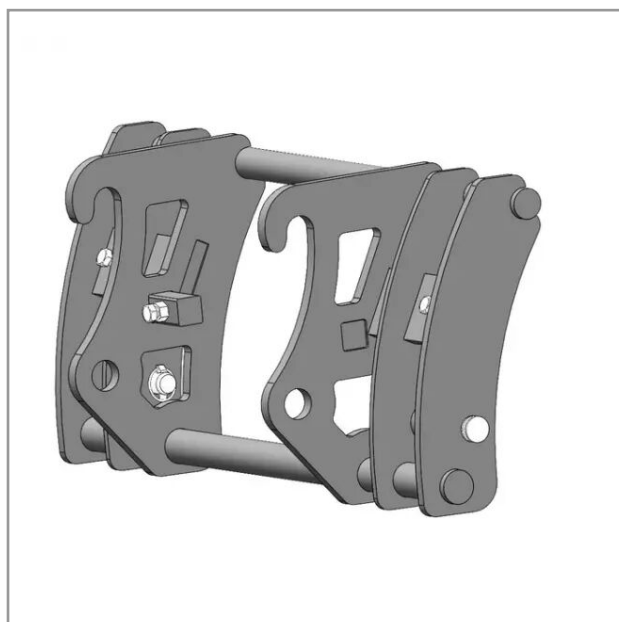

Interface chargeur jcb compact- faucheur std

Référence : P2H10516063

Caractéristiques	
Type	Accroche Télescopique
Types de produits	INTERFACE TELESCOPIQUE
Coté machine	JCB COMPACT
Coté outils	FAUCHEUX STD
Quantité dans conditionnement de vente	1