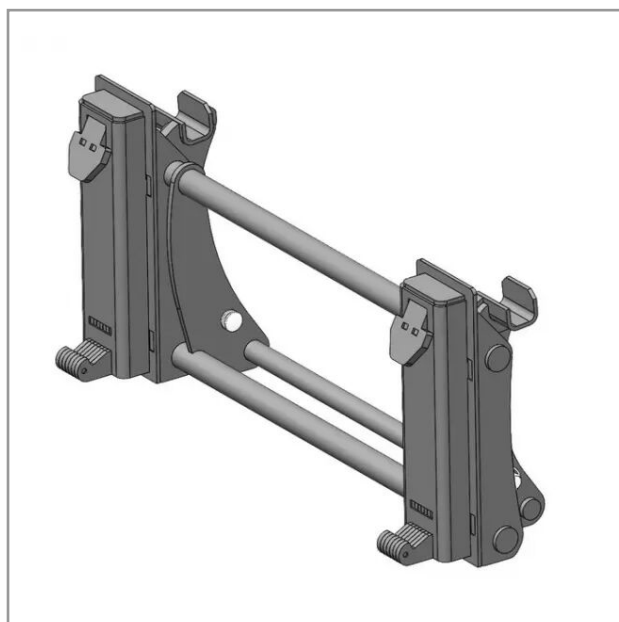

Interface chargeur tenias s300-mx

Référence : P2H10541232

Caractéristiques	
Type	Accroche Télescopique
Types de produits	INTERFACE TELESCOPIQUE
Coté machine	TENIAS S300
Coté outils	MAILLEUX
Quantité dans conditionnement de vente	1