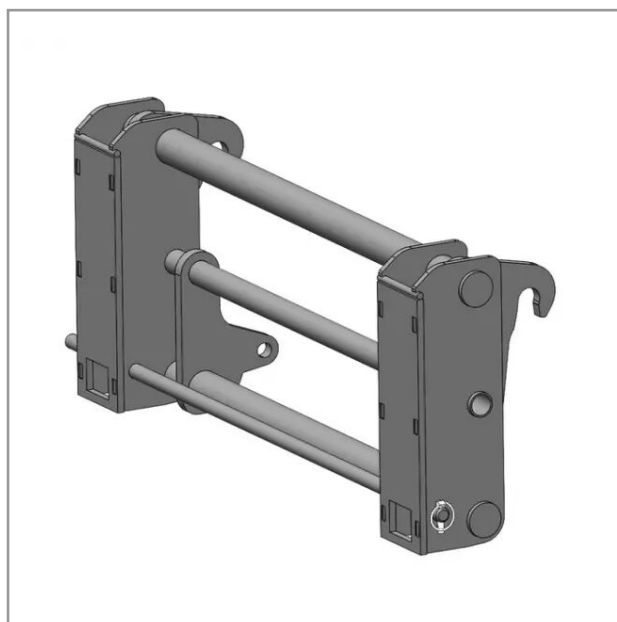

## Interface chargeur euro-tenias s300

Référence : P2H10541313

Caractéristiques	
Type	Accroche Télescopique
Types de produits	INTERFACE TELESCOPIQUE
Coté machine	EURO
Coté outils	TENIAS S300
Quantité dans conditionnement de vente	1