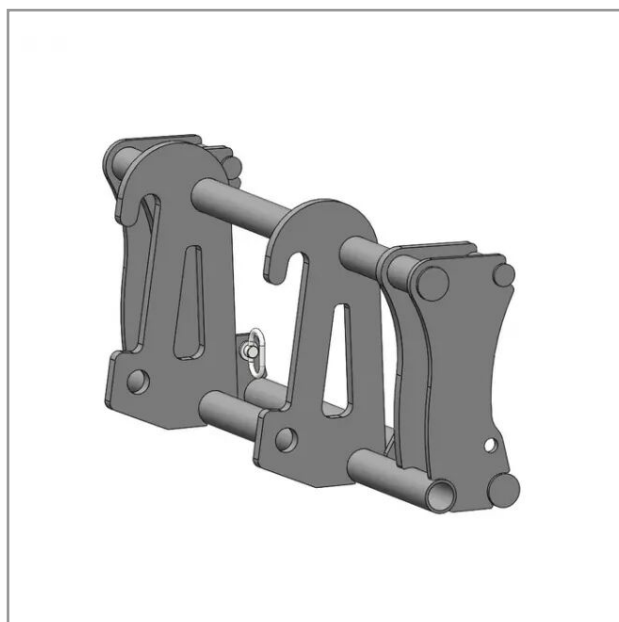

Interface chargeur giant tendo-euro

Référence : P2H10542569

Caractéristiques	
Type	Accroche Télescopique
Types de produits	INTERFACE TELESCOPIQUE
Coté machine	GIANT TENDO
Coté outils	EURO
Quantité dans conditionnement de vente	1