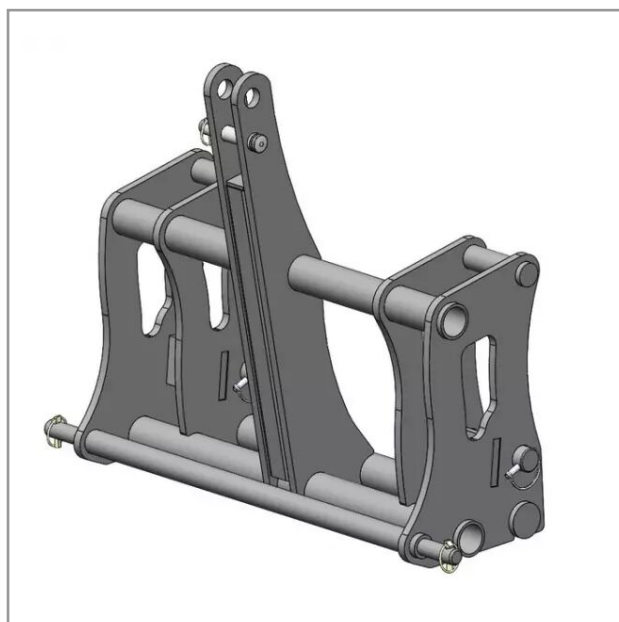

Interface chargeur 3 pts cat2-giant tendo

Référence : P2H10542571

Caractéristiques	
Type	Accroche Télescopique
Types de produits	INTERFACE TELESCOPIQUE
Coté machine	3 PTS CAT2
Coté outils	GIANT TENDO
Quantité dans conditionnement de vente	1