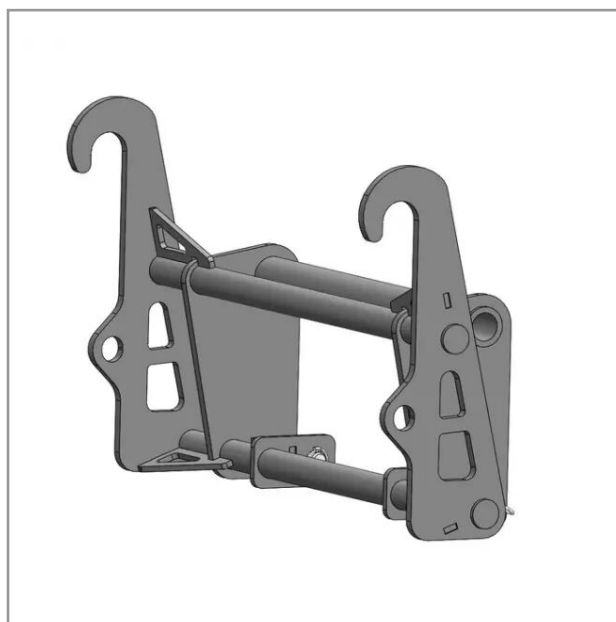

Interface chargeur dieci n°4-new holland

Référence : P2H10542868

Caractéristiques	
Type	Accroche Télescopique
Types de produits	INTERFACE TELESCOPIQUE
Coté machine	DIECI N°4
Coté outils	CASE NEW HOLLAND
Quantité dans conditionnement de vente	1