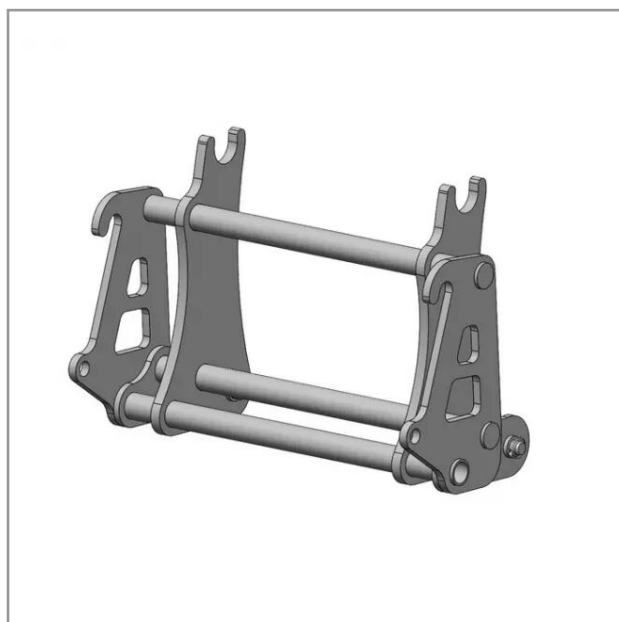

## Interface chargeur faucheur std- bobcat

Référence : P2H10543133

Caractéristiques	
Type	Accroche Téléscopique
Types de produits	INTERFACE TELESCOPIQUE
Coté machine	FAUCHEUX STD
Coté outils	BOBCAT   MASSEY FERGUSON
Quantité dans conditionnement de vente	1