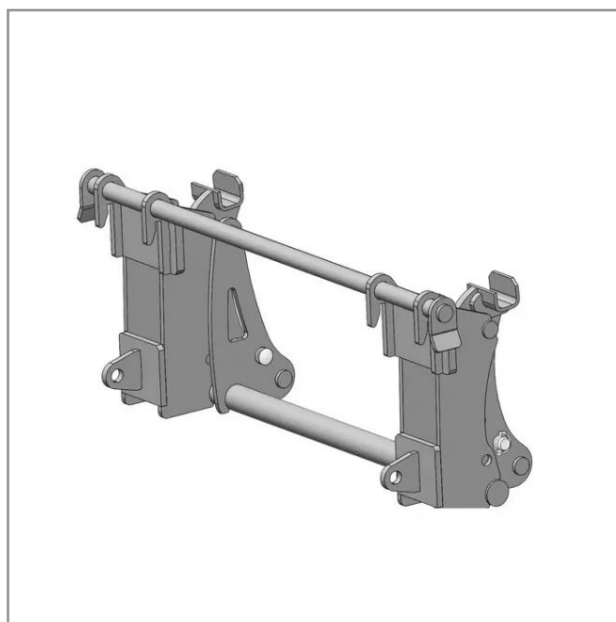

Interface chargeur roda-mx

Référence : P2H10546433

Caractéristiques	
Type	Accroche Télescopique
Types de produits	INTERFACE TELESCOPIQUE
Coté machine	RODA
Coté outils	MAILLEUX
Quantité dans conditionnement de vente	1