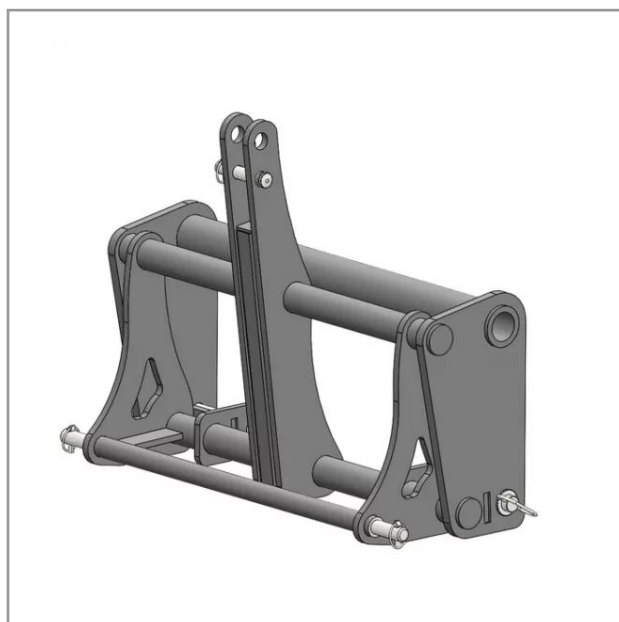

Interface chargeur 3 pts cat2-new holland

Référence : P2H10546795

Caractéristiques	
Type	Accroche pour relevage 3pts
Types de produits	INTERFACE TELESCOPIQUE
Coté machine	3 PTS CAT2
Coté outils	CASE NEW HOLLAND
Quantité dans conditionnement de vente	1