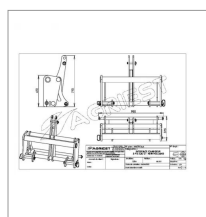

Interface chargeur 3 pts cat2-new holland

Référence : P2H10546795

Caractéristiques	
Type	Accroche pour relevage 3pts
Types de produits	INTERFACE TELESCOPIQUE
Coté machine	3 PTS CAT2
Coté outils	CASE NEW HOLLAND
Quantité dans conditionnement de vente	1