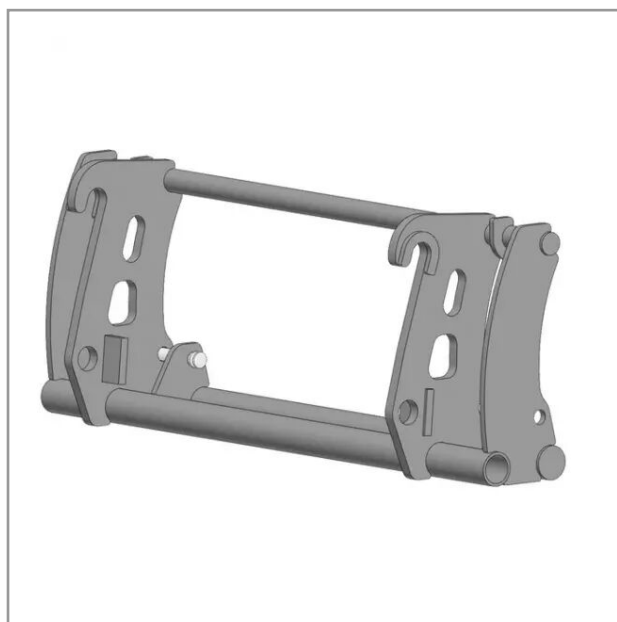

Interface chargeur schaffer870t - euro

Référence : P2H10546981

Caractéristiques	
Type	Accroche Téléscopique
Types de produits	INTERFACE TELESCOPIQUE
Coté machine	SCHAFFER 870T
Coté outils	EURO
Quantité dans conditionnement de vente	1