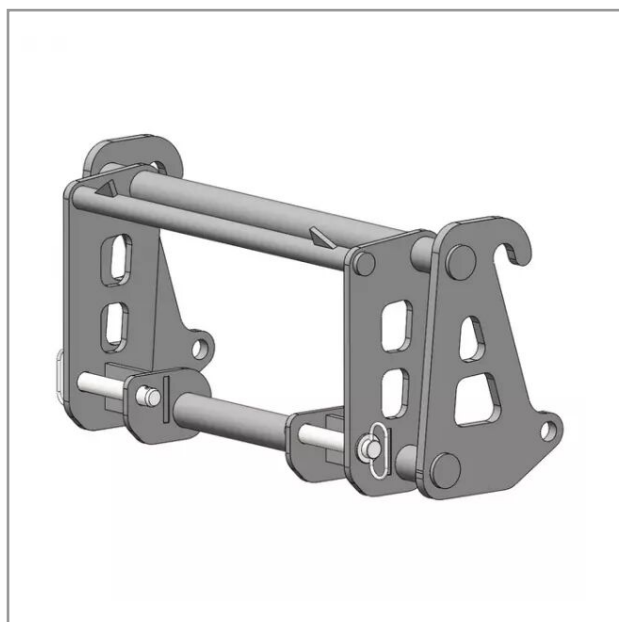

Interface chargeur faucheur std- weidemann serie 30

Référence : P2H10548034

Caractéristiques	
Type	Accroche Télescopique
Types de produits	INTERFACE TELESCOPIQUE
Coté machine	FAUCHEUX STD
Coté outils	WEIDEMANN SERIE 30
Quantité dans conditionnement de vente	1