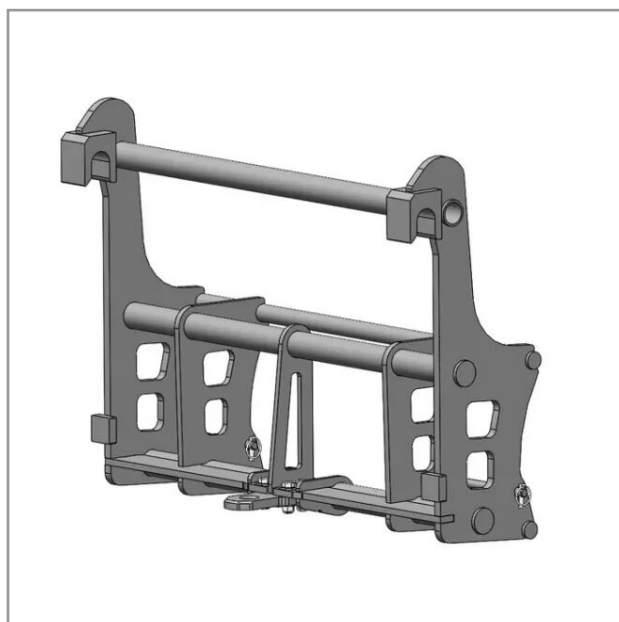

## Interface chargeur merlo zm3-euro

Référence : P2H10548078

Caractéristiques	
Type	Accroche Téléscopique
Types de produits	INTERFACE TELESCOPIQUE
Coté machine	MERLO ZM3
Coté outils	EURO
Quantité dans conditionnement de vente	1