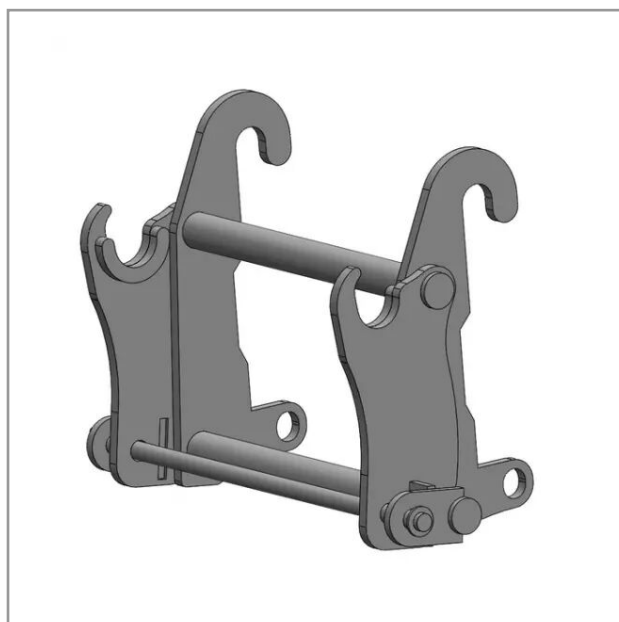

Interface chargeur dieci t60-manitou

Référence : P2H10548268

Caractéristiques	
Type	Accroche Téléscopique
Types de produits	INTERFACE TELESCOPIQUE
Coté machine	DIECI T60
Coté outils	MANITOU
Quantité dans conditionnement de vente	1