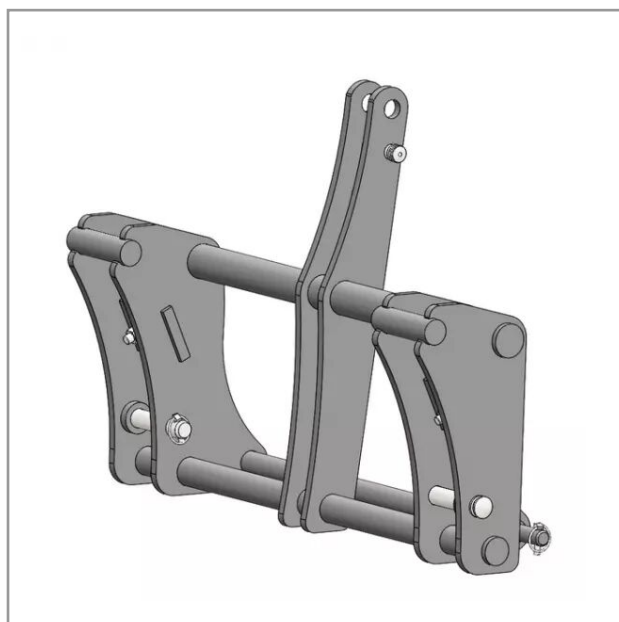

Interface chargeur 3 pts cat 2 - faucieux std

Référence : P2H10548314

Caractéristiques	
Type	Accroche Télescopique
Types de produits	INTERFACE TELESCOPIQUE
Coté machine	3 PTS CAT2
Coté outils	FAUCHEUX STD
Quantité dans conditionnement de vente	1