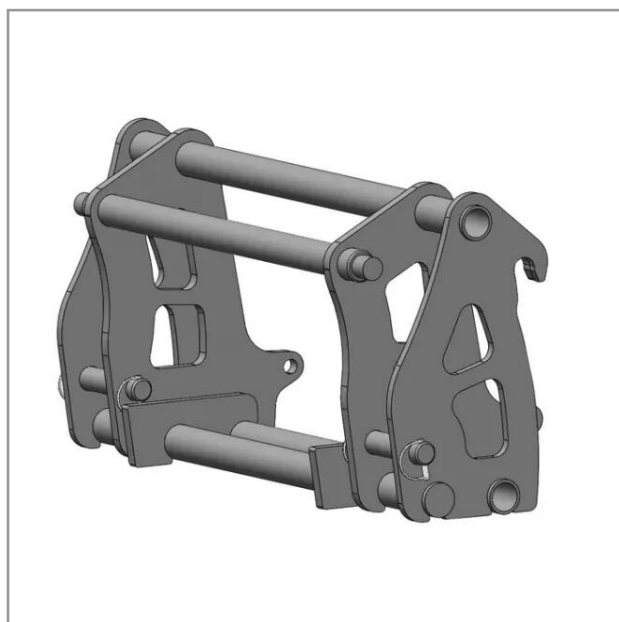

Interface chargeuse euro - kubota r085

Référence : P2H10548438

Caractéristiques	
Type	Accroche Téléscopique
Types de produits	INTERFACE TELESCOPIQUE
Coté machine	EURO
Coté outils	KUBOTA R085
Quantité dans conditionnement de vente	1