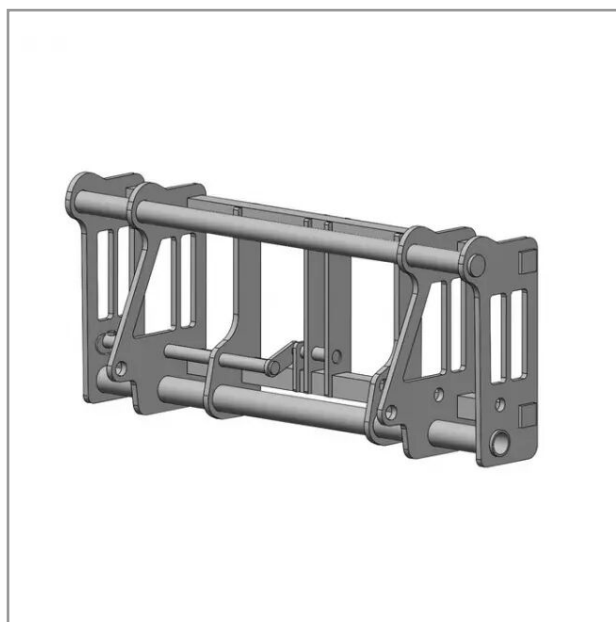

## Interface chargeur mx - schaffer 2026

Référence : P2H10548871

Caractéristiques	
Type	Accroche Téléscopique
Types de produits	INTERFACE TELESCOPIQUE
Coté machine	MAILLEUX
Coté outils	SCHAFFER 2026
Quantité dans conditionnement de vente	1