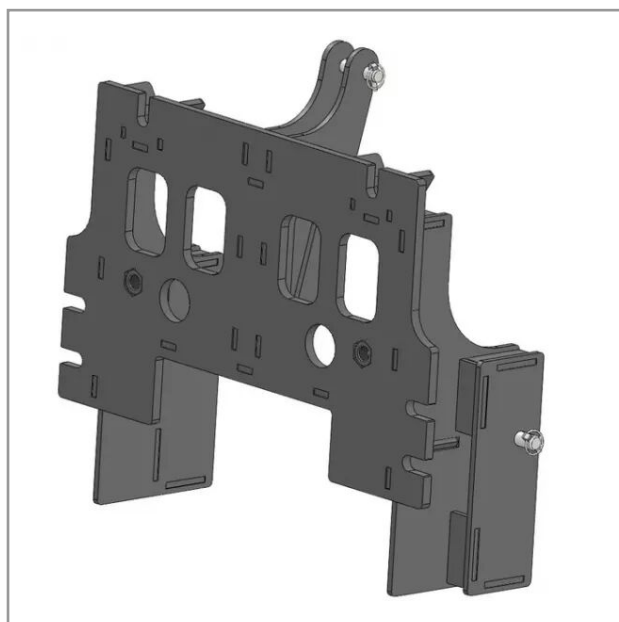

Interface chargeur 3 points cat2 - setra f1

Référence : P2H10551045

Caractéristiques	
Type	Accroche Télescopique
Types de produits	INTERFACE TELESCOPIQUE
Coté machine	3 PTS CAT2
Coté outils	SETRA F1
Quantité dans conditionnement de vente	1