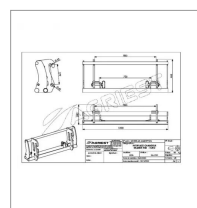

## Interface chargeur kramer 950 - euro

Référence : P2H10551505

Caractéristiques	
Type	Accroche Téléscopique
Types de produits	INTERFACE TELESCOPIQUE
Coté machine	KRAMER 950
Coté outils	EURO
Quantité dans conditionnement de vente	1