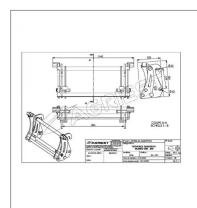

## Interface chargeur kramer 950 - mx

Référence : P2H10551506

Caractéristiques	
Type	Accroche Télescopique
Types de produits	INTERFACE TELESCOPIQUE
Coté machine	KRAMER 950
Coté outils	MAILLEUX
Quantité dans conditionnement de vente	1