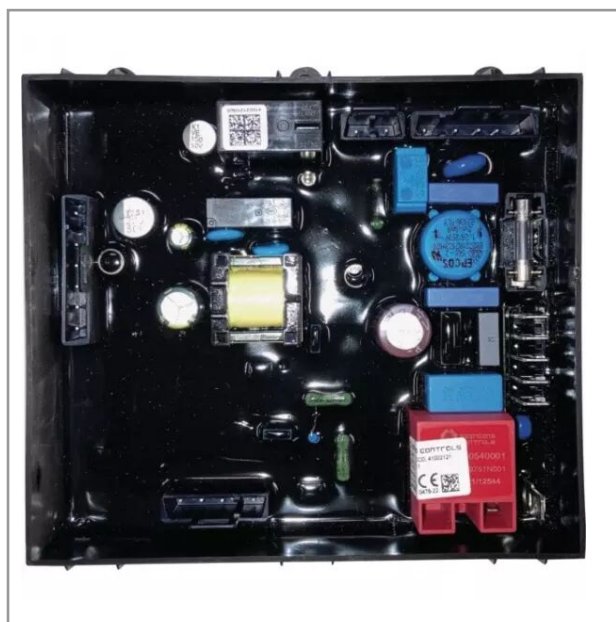

Relais et transformateur pour gi 30 thermobile

Référence : P1C64040138

Caractéristiques	
Type	Relais et transformateur
Quantité dans conditionnement de vente	1