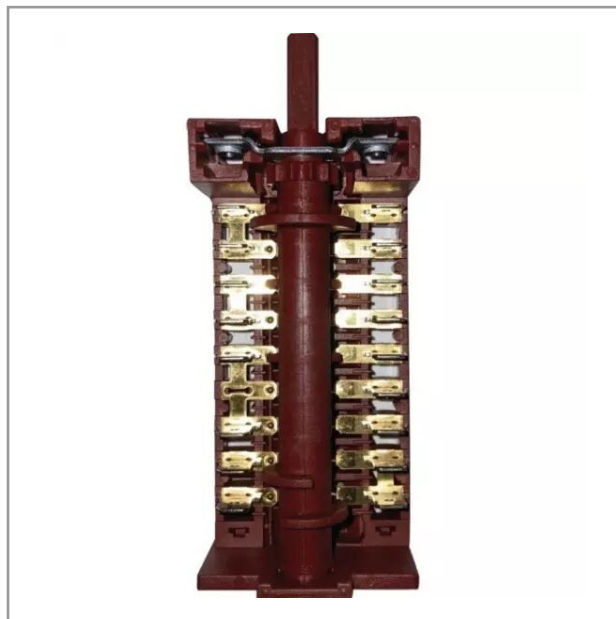

Interrupteur pour bx3 thermobile

Référence : P1C64040141

Caractéristiques	
Type	Interrupteur
Quantité dans conditionnement de vente	1