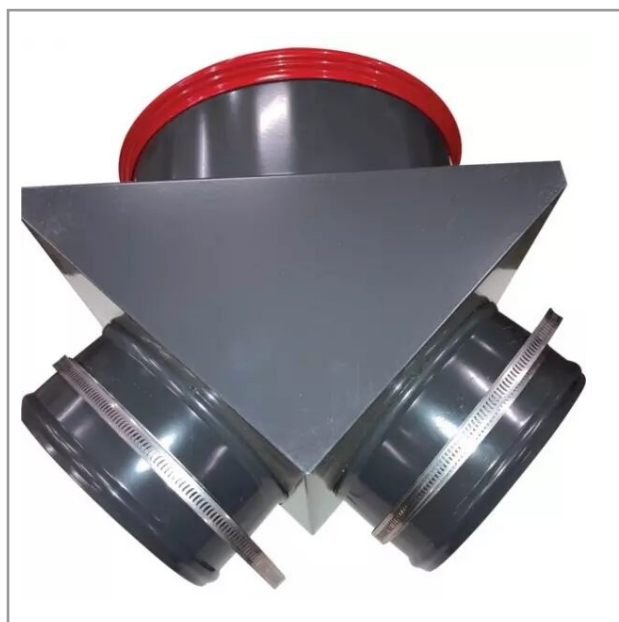

**Tete de distribution 2 sorties
diamètre 300 mm avec 2 colliers pour
ita 45 thermobile**

Référence : P1C64040148

Caractéristiques	
Ø (mm)	300 mm
Montage sur	ITA 45
Quantité dans conditionnement de vente	1