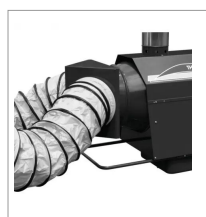

**Tete de distribution 2 sorties
diamètre 300 mm avec 2 colliers pour
ita 45 thermobile**

Référence : P1C64040148

Caractéristiques	
Ø (mm)	300 mm
Montage sur	ITA 45
Quantité dans conditionnement de vente	1