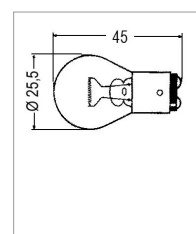

## Ampoules lampes 12v 21/5w Hella boite de 10

Référence : P2A4014060

Caractéristiques	
Puissance (W)	21/5 W
Tension (V)	12 V
Culot	BAY15D
Quantité dans conditionnement de vente	10