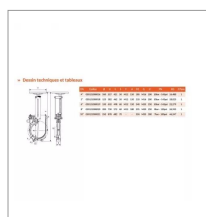

## Vanne fonte gladio-riv121 a volant 2brides pn10 5'

Référence : P9000R50676

Caractéristiques	
Référence OEM	050121000018
Quantité dans conditionnement de vente	1