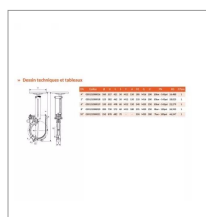

**Vanne fonte gladio-riv121 a volant
2brides pn10 8'**

Référence : P9000R50678

Caractéristiques	
Référence OEM	050121000020
Quantité dans conditionnement de vente	1