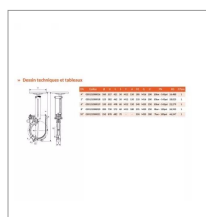

**Vanne fonte gladio-riv121 a volant  
2brides pn10 10'**

Référence : P9000R50679

Caractéristiques	
Référence OEM	050121000021
Quantité dans conditionnement de vente	1