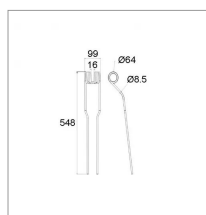

**Dent andaineur star origine sip  
153932908**

Référence : P3SIP10500037

Caractéristiques	
Longueur (mm)	548 mm
Ø Extérieur (mm)	64 mm
Référence OEM	153932908B
Sens	Droit/Gauche
Type	Andaineur
Ø Fil (mm)	8.5 mm
Nombre de spires	4
Montage sur marque	SIP
Origine/adaptable	Origine
Quantité dans conditionnement de vente	1