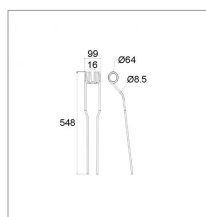

**Dent andaineur star origine sip  
153932908**

Référence : P3SIP10500037

Caractéristiques	
Longueur (mm)	548 mm
Ø Extérieur (mm)	64 mm
Référence OEM	153932908B
Sens	Droit/Gauche
Type	Andaineur
Ø Fil (mm)	8.5 mm
Nombre de spires	4
Montage sur marque	SIP
Origine/adaptable	Origine
Quantité dans conditionnement de vente	1