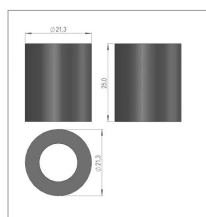

**Manchon 1 - 12,3/ 21,3- 25 sip
745080830c**

Référence : P3SIP1050830C

Caractéristiques	
Référence OEM	745080830C
Montage sur	Faucheuse SILVERCUT 800 RC
Quantité dans conditionnement de vente	1