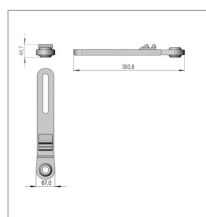

## Protection sip 751021650

Référence : P3SIP10521650

Caractéristiques	
Référence OEM	751021650
Montage sur	Faucheuse SILVERCUT 800 RC
Quantité dans conditionnement de vente	1