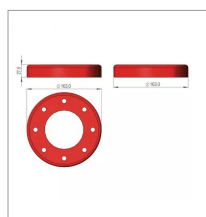

Protection de rouleau sip 744081310a

Référence : P3SIP1051310A

Caractéristiques	
Référence OEM	744081310A
Montage sur	Faucheuse SILVERCUT 800 RC
Quantité dans conditionnement de vente	1