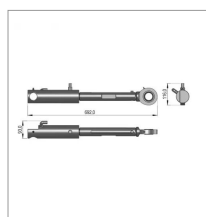

## Verin hydraulique sip 751061080b

Référence : P3SIP1051080B

Caractéristiques	
Référence OEM	751061080B
Montage sur	Faucheuse SILVERCUT 800 RC
Quantité dans conditionnement de vente	1