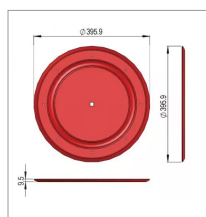

## Disque sip 755080300a

Référence : P3SIP1050300A

Caractéristiques	
Référence OEM	755080300A
Montage sur	Faucheuse SILVERCUT DISC 300 F (BASE)
Quantité dans conditionnement de vente	1