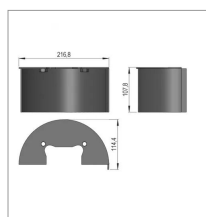

Cone soude sip 760032350b

Référence : P3SIP1052350B

Caractéristiques	
Référence OEM	760032350B
Montage sur	Faucheuse SILVERCUT DISC 300 S
Quantité dans conditionnement de vente	1