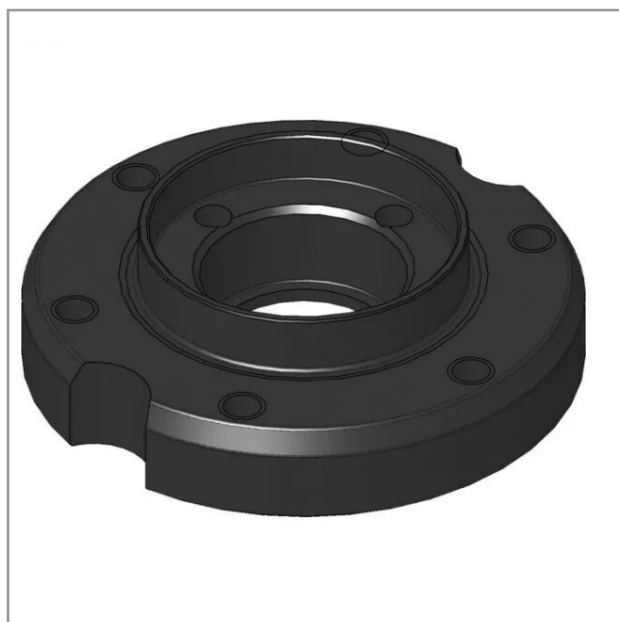

Plateau sip 745031611

Référence : P3SIP10531611

Caractéristiques	
Référence OEM	745031611
Montage sur	Faucheuse SILVERCUT DISC 300 S RC
Quantité dans conditionnement de vente	1