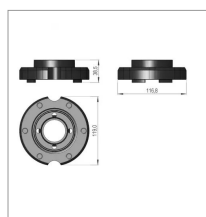

Plateau sip 745031611

Référence : P3SIP10531611

Caractéristiques	
Référence OEM	745031611
Montage sur	Faucheuse SILVERCUT DISC 300 S RC
Quantité dans conditionnement de vente	1