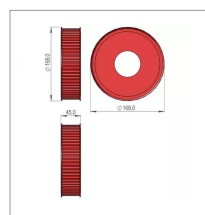

Poulie sip 745080670a

Référence : P3SIP1050670A

Caractéristiques	
Référence OEM	745080670A
Montage sur	Faucheuse SILVERCUT DISC 300 S RC
Quantité dans conditionnement de vente	1