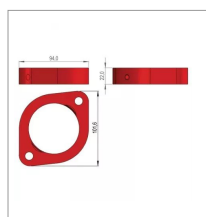

## Palier de roulement sip 745085540a

Référence : P3SIP1055540A

|  |                                   |
|--|-----------------------------------|
| Caractéristiques                       |                                   |
| Référence OEM                          | 745085540A                        |
| Montage sur                            | Faucheuse SILVERCUT DISC 300 S RC |
| Quantité dans conditionnement de vente | 1                                 |