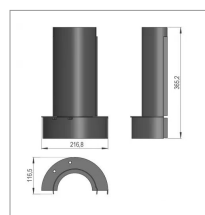

## Cone soude sip 750031380b

Référence : P3SIP1051380B

Caractéristiques	
Référence OEM	750031380B
Montage sur	Faucheuse SILVERCUT DISC 340 F (BASE)
Quantité dans conditionnement de vente	1