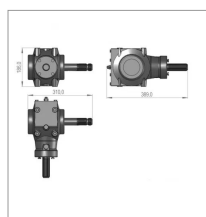

Boitier waltersheid sip 150823103b

Référence : P3SIP1053103B

Caractéristiques	
Référence OEM	150823103B
Montage sur	Faucheuse SILVERCUT DISC 340 S
Quantité dans conditionnement de vente	1