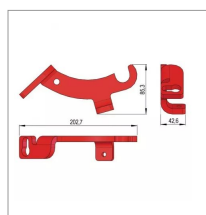

Crochet sip 775040280a

Référence : P3SIP1050280AA

Caractéristiques	
Référence OEM	775040280A
Montage sur	Faucheuse SILVERCUT DISC 380 S
Quantité dans conditionnement de vente	1