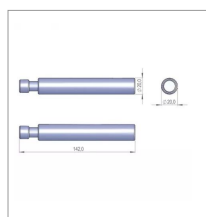

**Outil d'ouverture de protections sip
775040290**

Référence : P3SIP10540290

Caractéristiques	
Référence OEM	775040290
Montage sur	Faucheuse SILVERCUT DISC 380 S
Quantité dans conditionnement de vente	1